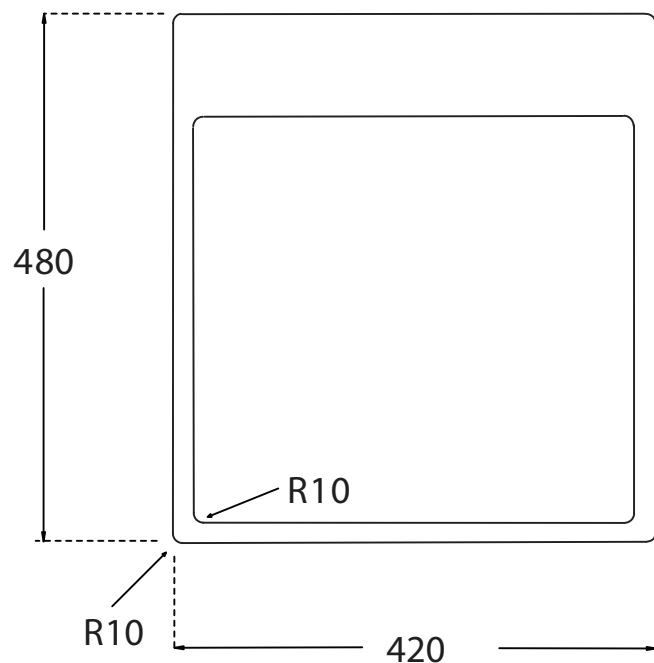

Kubus 440 Soft køkkenvask

Udskæringsmål

Varenr.: 10263

Godstykkelse: 1,2 mm

LAVABO®

UDSKÆRINGSMÅL Nedfældning
 AUSSPARURNG Einbau
 CUTOUT Normal instalation

UDSKÆRINGSMÅL Planlimning
 AUSSPARURNG Flächenbündig
 CUTOUT Flush mount