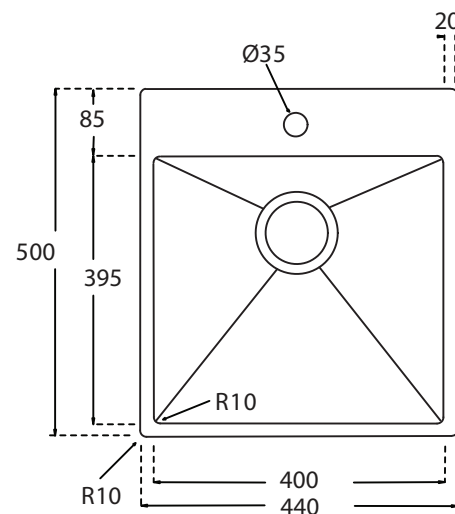

Kubus 440 Soft køkkenvask

Udskæringsmål

Varenr.: 10263

Godstykkelse: 1,2 mm

LAVABO®

UDSKÆRINGSMÅL Nedfældning
 AUSSPARURNG Einbau
 CUTOUT Normal instalation

UDSKÆRINGSMÅL Planlimning
 AUSSPARURNG Flächenbündig
 CUTOUT Flush mount